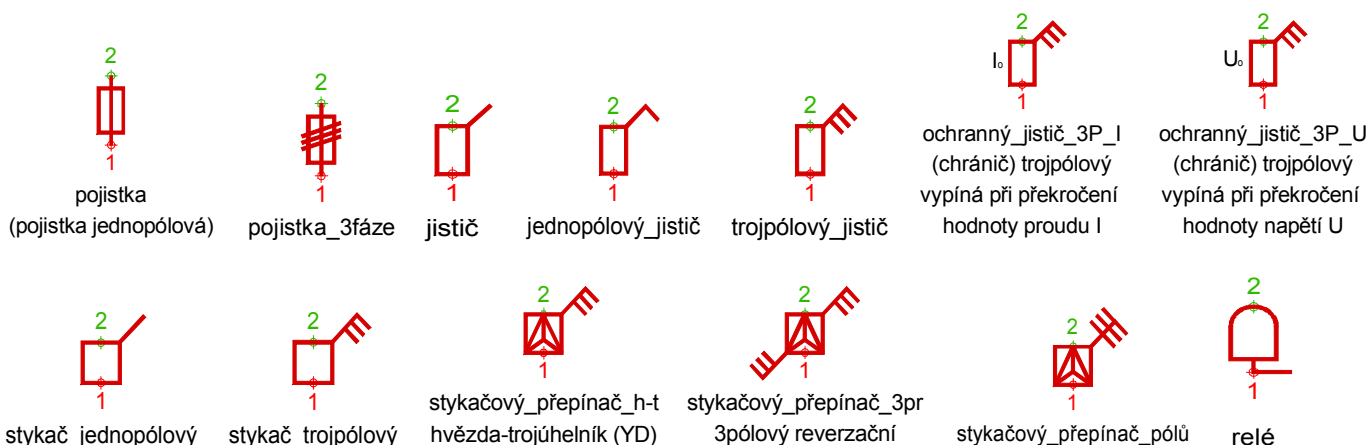

Spojování a odbočování vedení, svislá vedení

odbočková_krabice

stoupací_vedení_a

stoupací_vedení_b

stoupací_vedení_c

stoupací_vedení_d

stoupací_vedení_sd
(směrem dolů)
klesá

stoupací_vedení_ss
(směrem shora)
klesá

stoupací_vedení_sz
(směrem zdola)
stoupá

stoupací_vedení_sn
(směrem nahoru)
stoupá

Krabice, přípojkové a rozvodné skříně

krabice

rozvodná_skříň
deska, panel
se zařízením

rozvodná_skříň_1P
jeden přístup
(z jedné strany)

sériový_přepínač

tlačítko

skupinový_přepínač

tepelný_spínač
(termostat)

spínač

vypínač_1P
jednopolový

vypínač_2P
dvupólový

vypínač_3P
trojpólový

vypínač_4P
čtyřpólový

časový_spínač

Zásuvky

Jistíci přístroje, stykače, relé

Tlačítkové ovladače

Domácí telefon a signální zařízení

Elektroakustické přístroje , antény

Stroje, spotřebiče