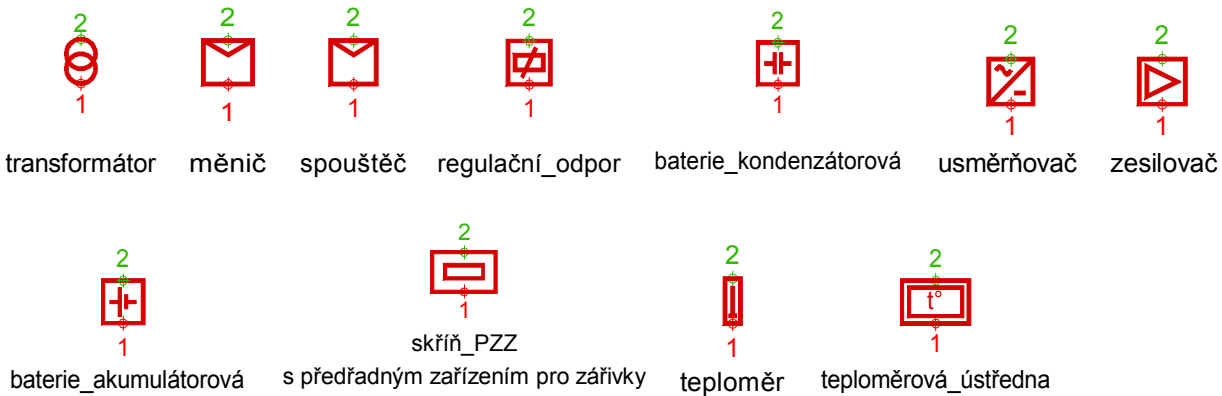

Jiná zařízení