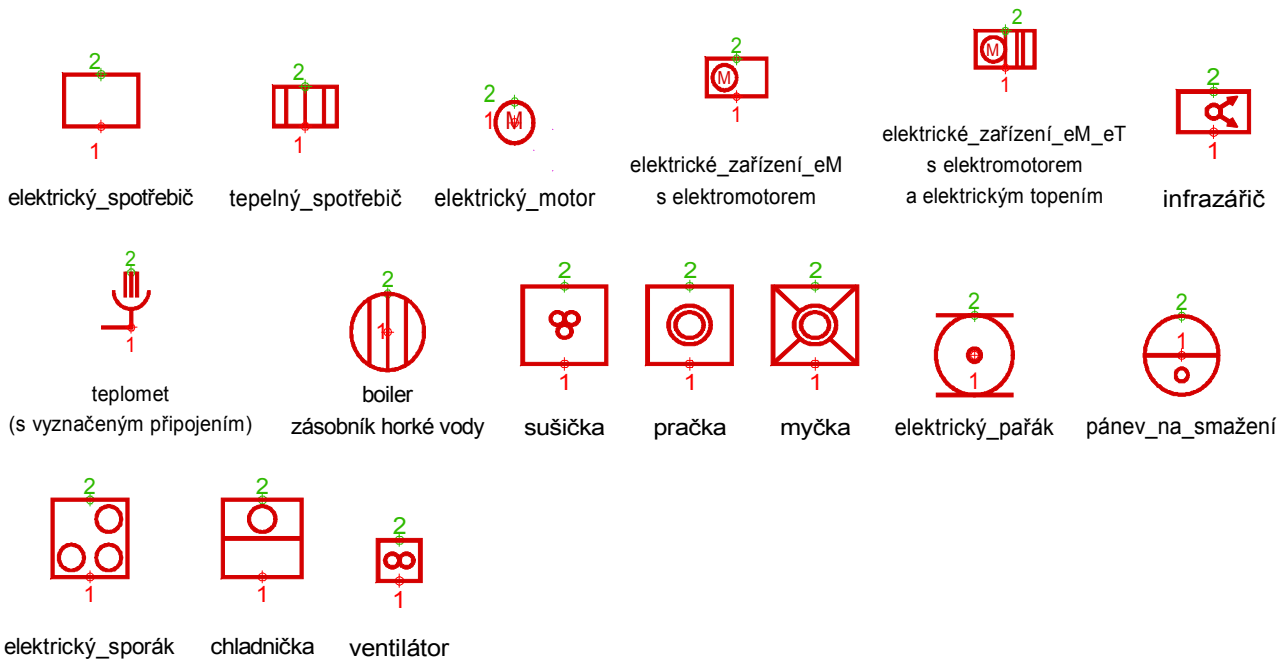

stoupací_vedení_sz
(směrem zdola)
stoupá

stoupací_vedení_sn
(směrem nahoru)
stoupá

Krabice, přípojkové a rozvodné skříně

krabice

rozvodná_skříň
deska, panel
se zařízením

rozvodná_skříň_1P
jeden přístup
(z jedné strany)

sériový_přepínač

tlačítko

skupinový_přepínač

tepelný_spínač
(termostat)

spínač

vypínač_1P
jednopolový

vypínač_2P
dvupólový

vypínač_3P
trojpólový

vypínač_4P
čtyřpólový

časový_spínač

Zásuvky

Jistíci přístroje, stykače, relé

Tlačítkové ovladače

Domácí telefon a signální zařízení

Elektroakustické přístroje , antény

Stroje, spotřebiče