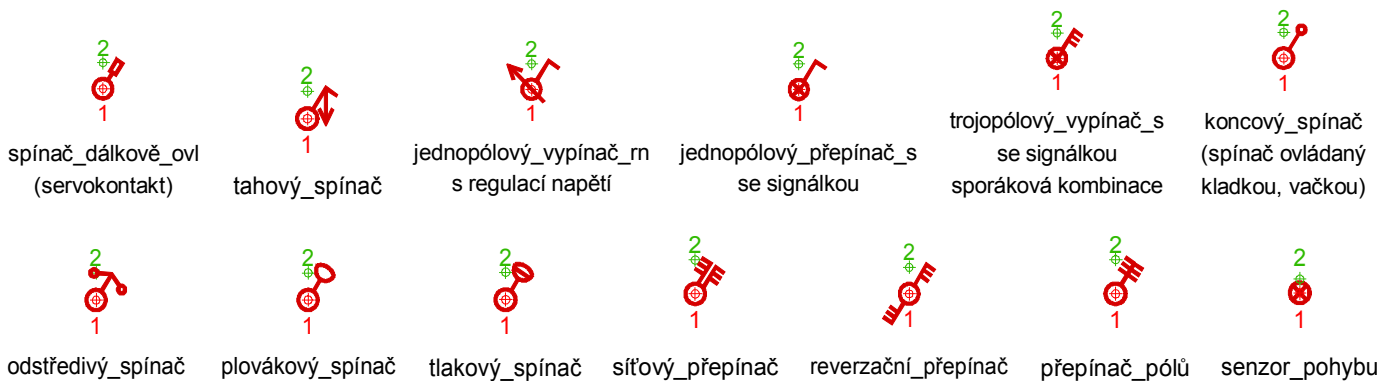

Zásuvky

Jistíci přístroje, stykače, relé

Tlačítkové ovladače