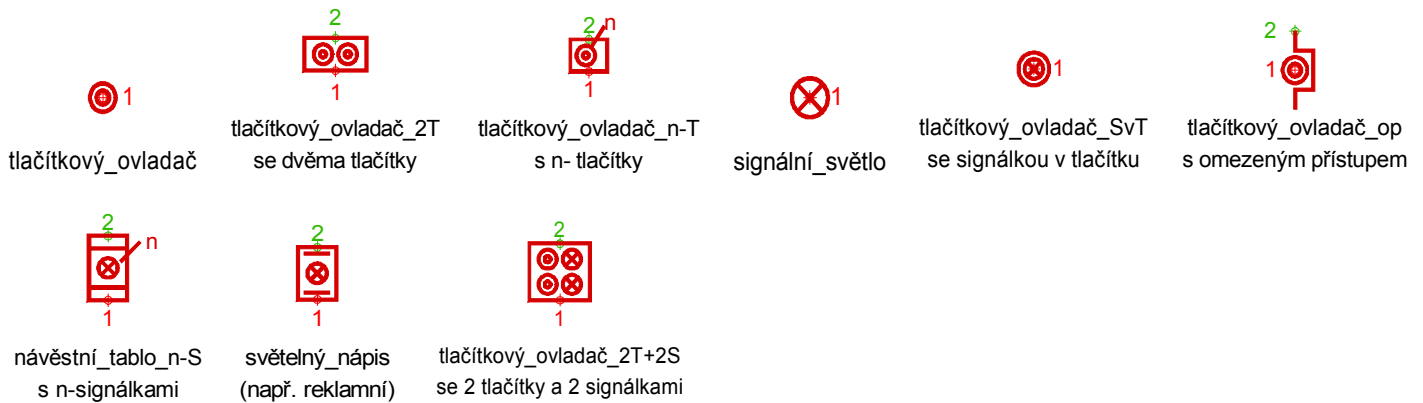

Spojování a odbočování vedení, svislá vedení

odbočková_krabice

stoupací_vedení_a

stoupací_vedení_b

stoupací_vedení_c

stoupací_vedení_d

stoupací_vedení_sd
(směrem dolů)
klesá

stoupací_vedení_ss
(směrem shora)
klesá

stoupací_vedení_sz
(směrem zdola)
stoupá

stoupací_vedení_sn
(směrem nahoru)
stoupá

Krabice, přípojkové a rozvodné skříně

krabice

rozvodná_skříň
deska, panel
se zařízením

rozvodná_skříň_1P
jeden přístup
(z jedné strany)

sériový_přepínač

tlačítko

skupinový_přepínač

tepelný_spínač
(termostat)

spínač

vypínač_1P
jednopolový

vypínač_2P
dvupólový

vypínač_3P
trojpólový

vypínač_4P
čtyřpólový

časový_spínač

Zásuvky

Jistíci přístroje, stykače, relé

Tlačítkové ovladače

Domácí telefon a signální zařízení

Elektroakustické přístroje , antény

Stroje, spotřebiče