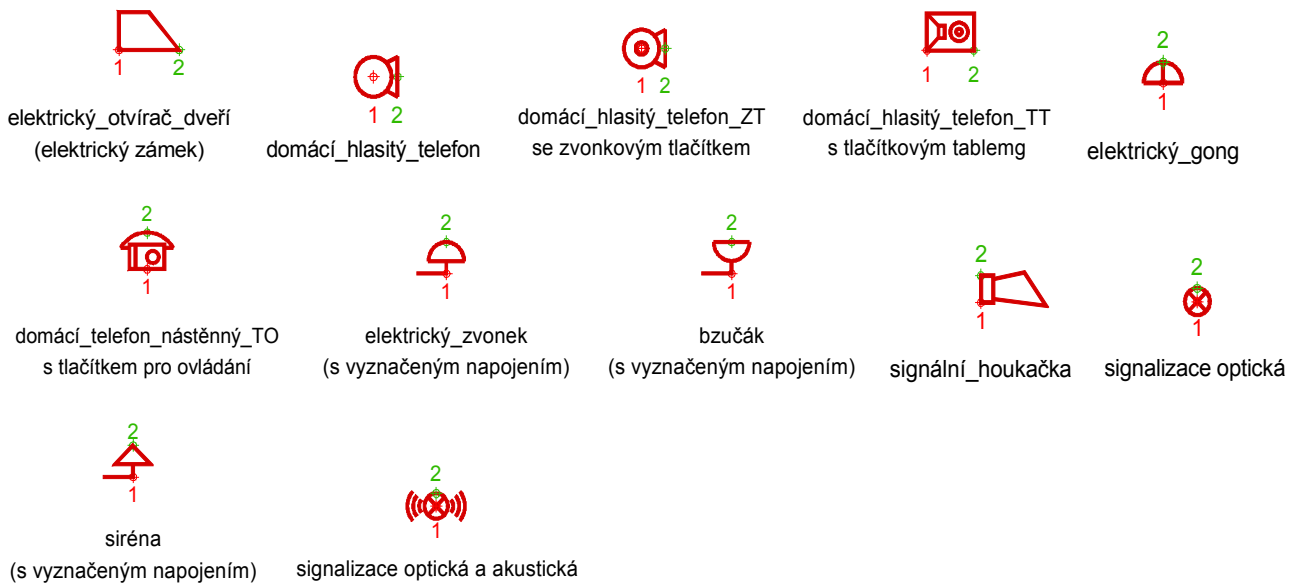

Spojování a odbočování vedení, svislá vedení

odbočková_krabice

stoupací_vedení_a

stoupací_vedení_b

stoupací_vedení_c

stoupací_vedení_d

stoupací_vedení_sd
(směrem dolů)
klesá

stoupací_vedení_ss
(směrem shora)
klesá

stoupací_vedení_sz
(směrem zdola)
stoupá

stoupací_vedení_sn
(směrem nahoru)
stoupá

Krabice, přípojkové a rozvodné skříně

krabice

rozvodná_skříň
deska, panel
se zařízením

rozvodná_skříň_1P
jeden přístup
(z jedné strany)

sériový_přepínač

tlačítko

skupinový_přepínač

tepelný_spínač
(termostat)

spínač

vypínač_1P
jednopolový

vypínač_2P
dvupólový

vypínač_3P
trojpólový

vypínač_4P
čtyřpólový

časový_spínač

Zásuvky

Jistíci přístroje, stykače, relé

Tlačítkové ovladače

Domácí telefon a signální zařízení

Elektroakustické přístroje , antény

Stroje, spotřebiče